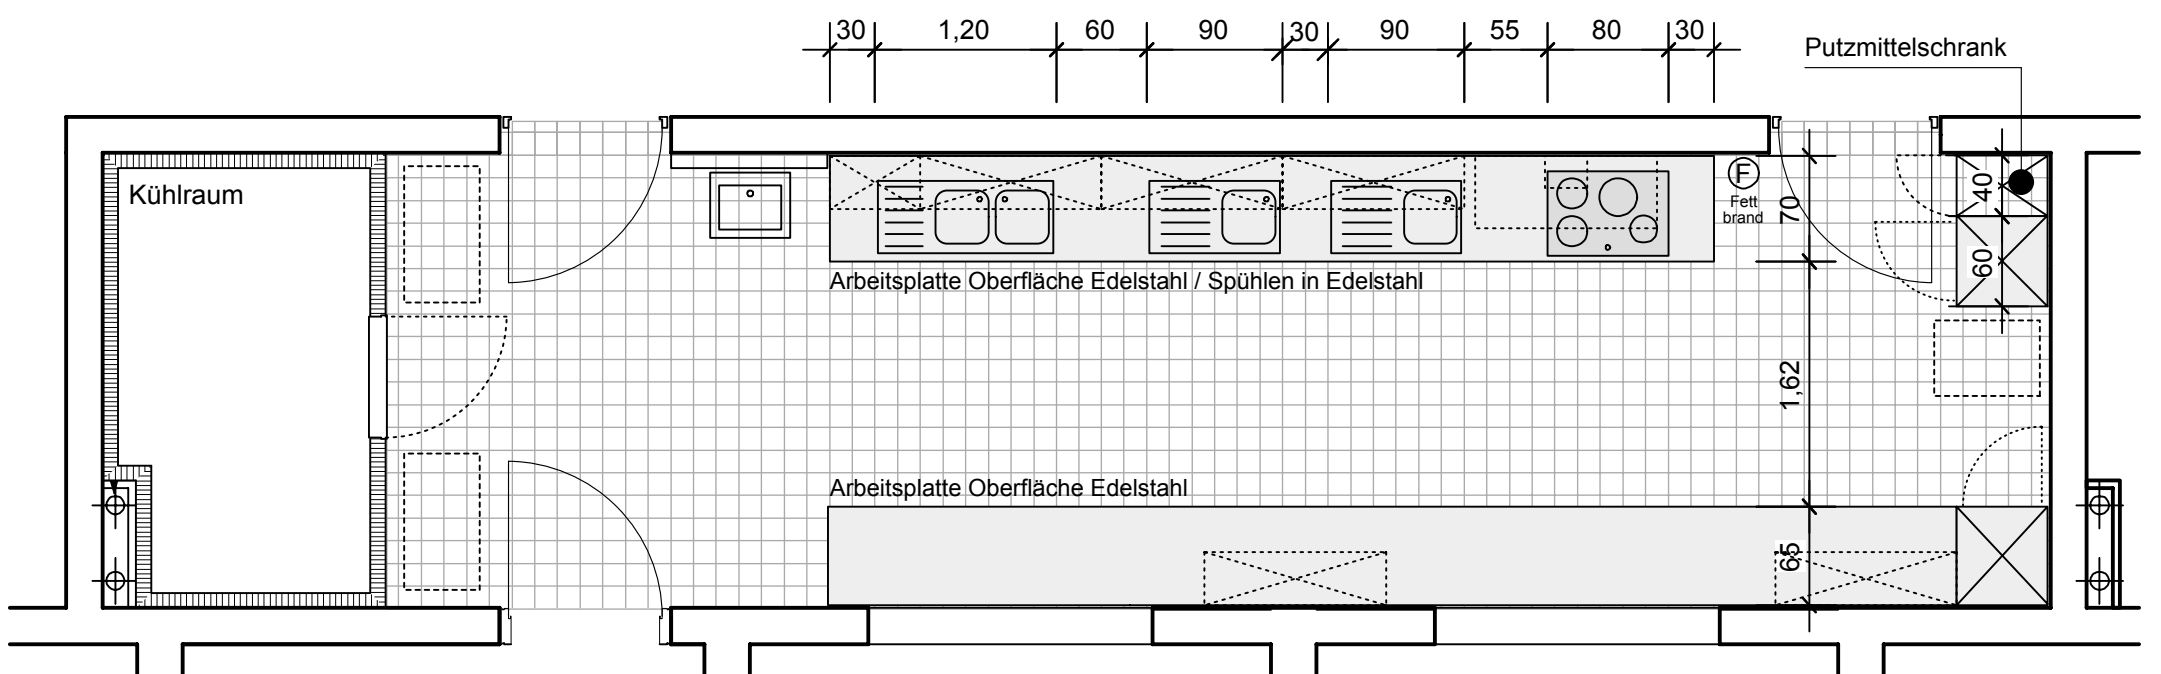

Einbaukühlschrank
ca. h= 170cm

Kühlzelle

Ansicht Wand zum Saal

Ansicht Wand zum Gang

Geschirrspüler
für Gläser

Geschirrspüler

Herd mit
Cerankochfeld

Einbaukühlschrank
ca. h= 170cm

Grundriss Variante 1

Neubau Grundschule und Kulturhalle in Grafenrheinfeld K.E0.10 Cateringküche, Wandabwicklungen und Grundriss	Pln.nr.	A.AL.17.D
	Datei	
vord. cramergasse 11 90478 nürnberg T : 0911 / 4624313 F : 0911 / 4624280 architekten bss	Mst.	M 1:50
	gez.	av
	Format	A3
	Datum	20.07.2005