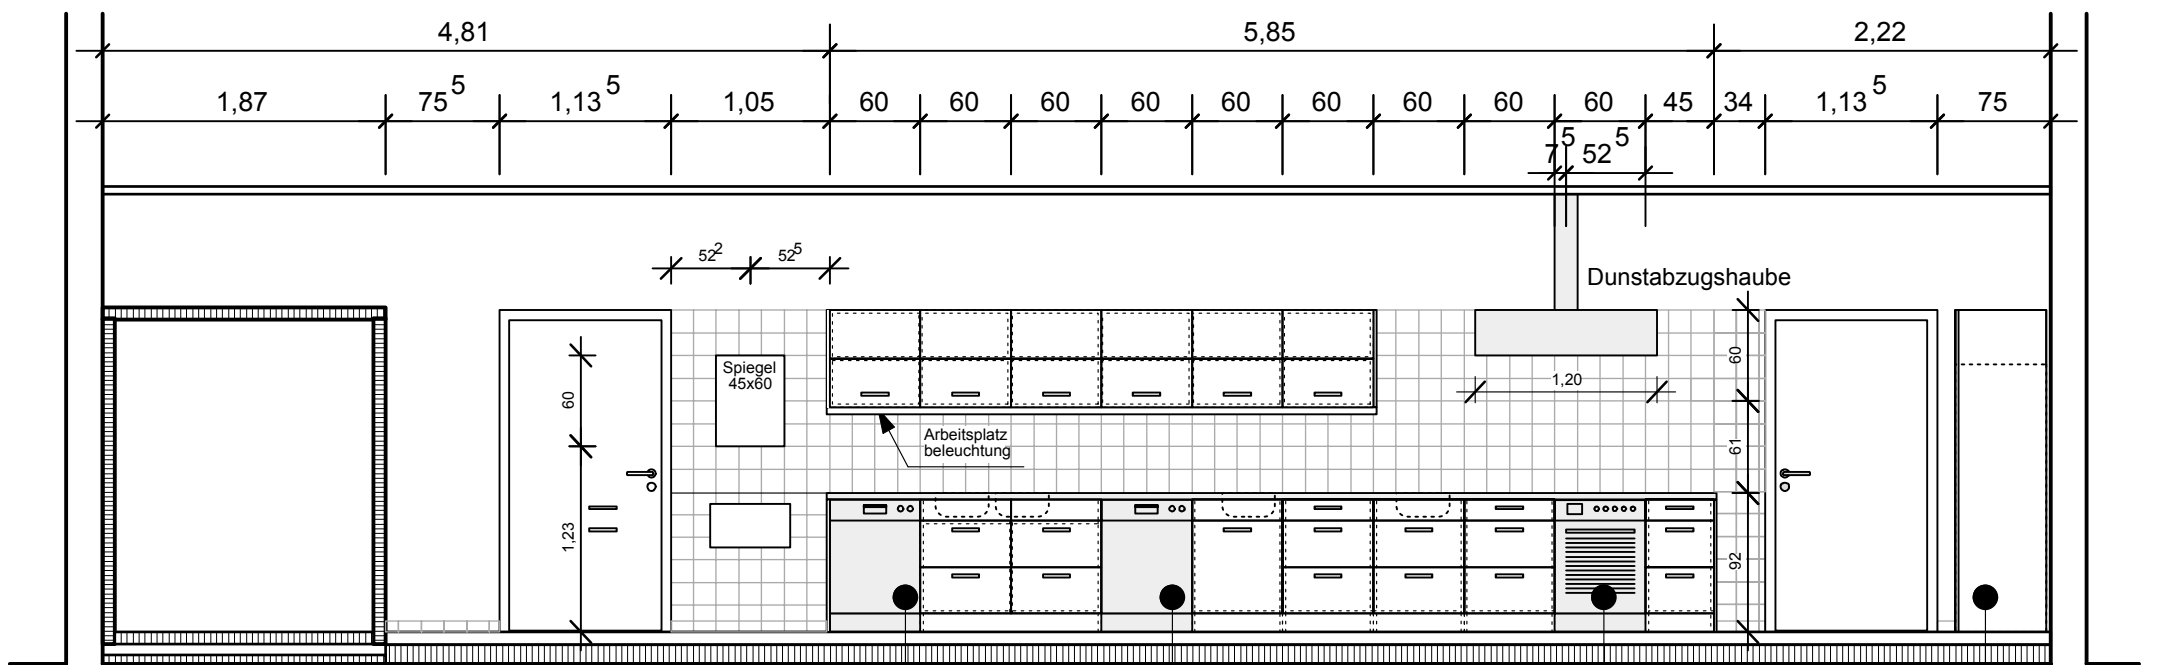

Einbaukühlschrank
ca. h= 170cm

Kühlzelle

Ansicht Wand zum Saal

Ansicht Wand zum Gang

Geschirrspüler
für Gläser

Geschirrspüler

Herd mit
Cerankochfeld

Einbaukühlschrank
ca. h= 170cm